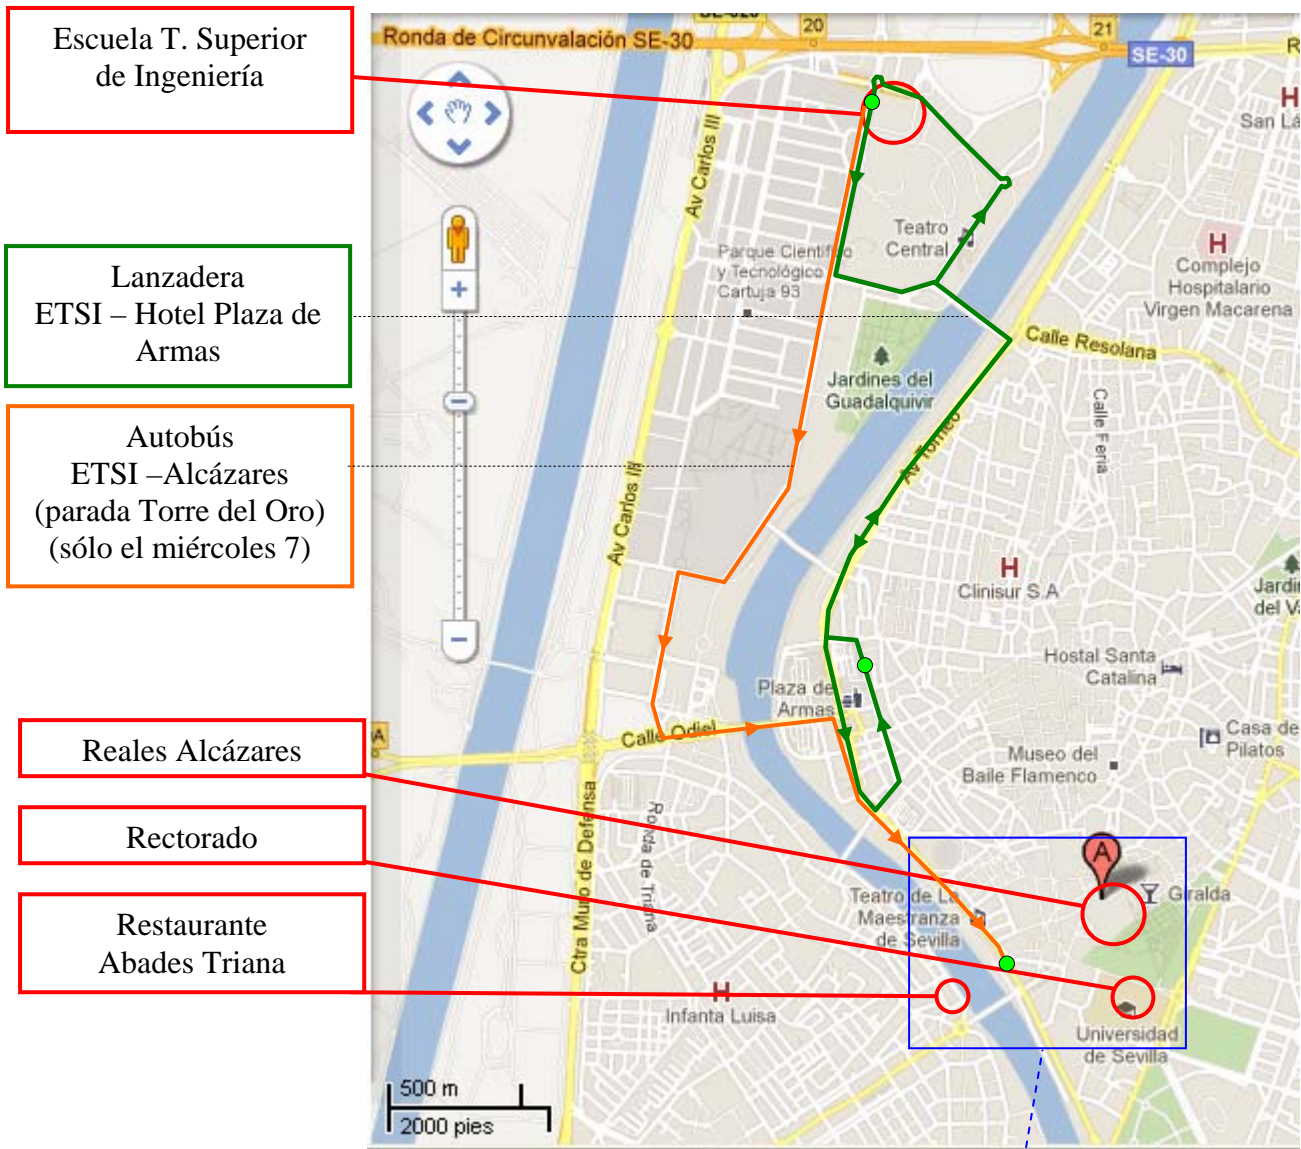

Información de interés para la visita a los Reales Alcázares y cocktail en el Rectorado

* zona peatonal (recorrido en negro)

Horario de autobuses

MIERCOLES 7

ETSI  Hotel Plaza de Armas

Lanzadera entre las 18:00 y las 20:00

ETSI  Alcázares

Salidas a las 19:45, 19:50, 19:55 y 20:00

JUEVES 8

Hotel Plaza de Armas  ETSI

Lanzadera entre las 8:30 y las 10:30

ETSI  Hotel Plaza de Armas

Lanzadera entre las 19:00 y las 21:00

VIERNES 9

Hotel Plaza de Armas  ETSI

Lanzadera entre las 8:30 y las 10:30

ETSI  Hotel Plaza de Armas

Lanzadera entre las 14:00 y las 16:00