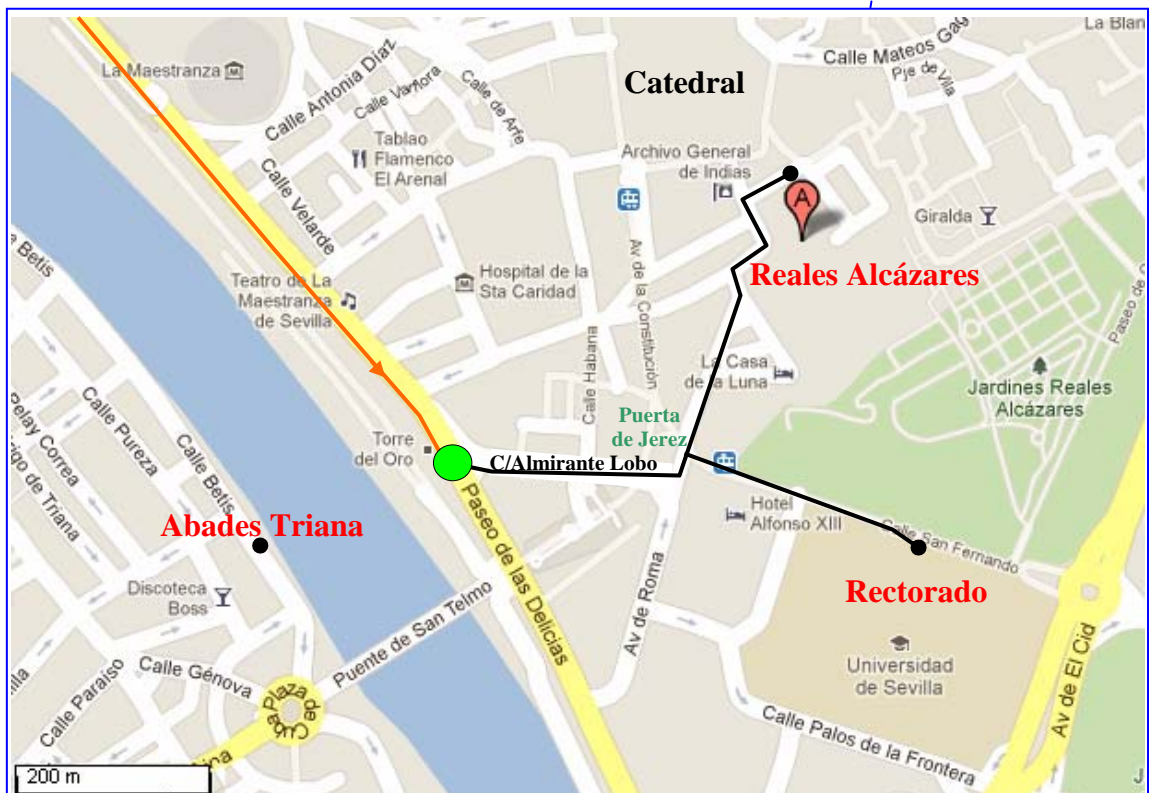

Información de interés para la visita a los Reales Alcázares y cocktail en el Rectorado

* zona peatonal (recorrido en negro)

Horario de autobuses

MIERCOLES 7

ETSI  Hotel Plaza de Armas

Lanzadera entre las 18:00 y las 20:00

ETSI  Alcázares

Salidas a las 19:45, 19:50, 19:55 y 20:00

JUEVES 8

Hotel Plaza de Armas  ETSI

Lanzadera entre las 8:30 y las 10:30

ETSI  Hotel Plaza de Armas

Lanzadera entre las 19:00 y las 21:00

VIERNES 9